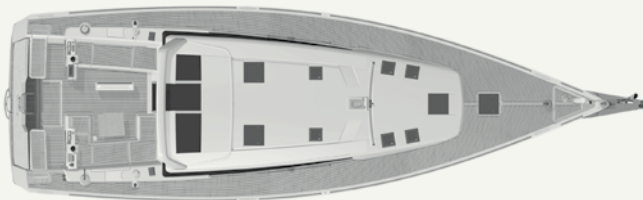

PLANS

3 CABINS • 3 CABINES