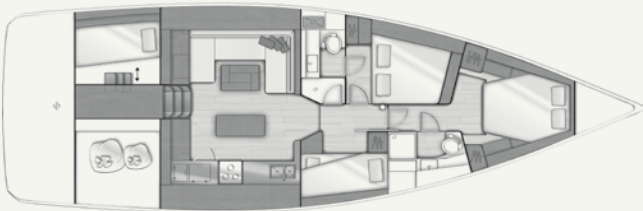

LET
THE SEA
SET YOU
FREE

GONE SAILING

GENERAL SPECIFICATIONS | CARACTÉRISTIQUES GÉNÉRALES

Naval architect	Berret Racoupeau	Architecte naval	Berret Racoupeau
Interior design	Nauta Design	Design d'intérieur	Nauta Design
Length overall	58'4"	Longueur hors-tout	17,78 m
Hull length	55'1"	Longueur de coque	16,80 m
Hull beam	16'4"	Largeur de coque	4,97 m
Light displacement	41,391 lbs	Déplacement léger	18 780 kg
Deep draft	7'10"	Tirant d'eau long	2,40 m
Shallow draft	6'10"	Tirant d'eau court	1,85 m
Mainsail area	796 sq ft	Surface Grand-voile	74 m ²
Genoa area	845 sq ft	Surface Genois	78,5 m ²
Max fuel capacity	219 US gal	Réservoir carburant	830 L
Max water capacity	256 US gal	Réservoir eau	970 L
Engine power	80/110 HP	Puissance moteur	80/110 CV
CE Certification	A10/B11/C16	Certification CE	A10/B11/C16

PLANS

3 CABINS • 3 CABINES

3 CABINS + OPTIONAL OCCASIONAL BERTH • 3 CABINES + COUCHAGE D'APPOINT OPTIONNEL

GENERAL SPECIFICATIONS | CARACTÉRISTIQUES GÉNÉRALES

Naval architect	Berret Racoupeau	Architecte naval	Berret Racoupeau
Interior design	Nauta Design	Design d'intérieur	Nauta Design
Length overall	52'4"	Longueur hors-tout	15,95 m
Hull length	49'2"	Longueur de coque	14,98 m
Hull beam	15'11"	Largeur de coque	4,86 m
Light displacement	34,195 lbs	Déplacement léger	15 515 kg
Deep draft	7'3"	Tirant d'eau long	2,20 m
Shallow draft	6'1"	Tirant d'eau court	1,85 m
Mainsail area	678 sq ft	Surface Grand-voile	63 m ²
Genoa area	646 sq ft	Surface Genois	60 m ²
Max fuel capacity	219 US gal	Réservoir carburant	830 L
Max water capacity	193 US gal	Réservoir eau	730 L
Engine power	80 HP	Puissance moteur	80 CV
CE Certification	A9/B10/C14	Certification CE	A9/B10/C14

PLANS

3 CABINS • 3 CABINES

3 CABINS + OPTIONAL OCCASIONAL BERTH • 3 CABINES + COUCHAGE D'APPOINT OPTIONNEL

IN CASE OF LOSS, PLEASE RETURN TO:

Sense
#LOVEEXPLORING

BENETEAU

www.beneteau.com

SPBI SA - Parc d'Activités de l'Eraudière - BP 45 - 85170 DOMPIERRE SUR YON - Tél (33) 2 51 31 78 10 - Fax (33) 2 51 31 78 20