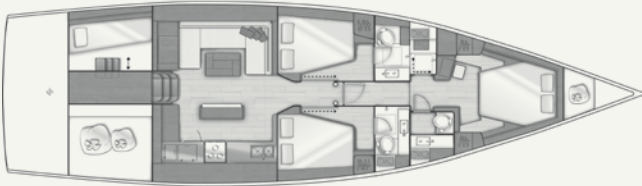

LET
THE SEA
SET YOU
FREE

GONE SAILING

GENERAL SPECIFICATIONS | CARACTÉRISTIQUES GÉNÉRALES

Naval architect	Berret Racoupeau	Architecte naval	Berret Racoupeau
Interior design	Nauta Design	Design d'intérieur	Nauta Design
Length overall	58'4"	Longueur hors-tout	17,78 m
Hull length	55'1"	Longueur de coque	16,80 m
Hull beam	16'4"	Largeur de coque	4,97 m
Light displacement	41,391 lbs	Déplacement léger	18 780 kg
Deep draft	7'10"	Tirant d'eau long	2,40 m
Shallow draft	6'10"	Tirant d'eau court	1,85 m
Mainsail area	796 sq ft	Surface Grand-voile	74 m ²
Genoa area	845 sq ft	Surface Genois	78,5 m ²
Max fuel capacity	219 US gal	Réservoir carburant	830 L
Max water capacity	256 US gal	Réservoir eau	970 L
Engine power	80/110 HP	Puissance moteur	80/110 CV
CE Certification	A10/B11/C16	Certification CE	A10/B11/C16

PLANS

3 CABINS • 3 CABINES

3 CABINS + OPTIONAL OCCASIONAL BERTH • 3 CABINES + COUCHAGE D'APPOINT OPTIONNEL

GENERAL SPECIFICATIONS | CARACTÉRISTIQUES GÉNÉRALES

Naval architect	Berret Racoupeau	Architecte naval	Berret Racoupeau
Interior design	Nauta Design	Design d'intérieur	Nauta Design
Length overall	52'4"	Longueur hors-tout	15,95 m
Hull length	49'2"	Longueur de coque	14,98 m
Hull beam	15'11"	Largeur de coque	4,86 m
Light displacement	34,195 lbs	Déplacement léger	15 515 kg
Deep draft	7'3"	Tirant d'eau long	2,20 m
Shallow draft	6'1"	Tirant d'eau court	1,85 m
Mainsail area	678 sq ft	Surface Grand-voile	63 m ²
Genoa area	646 sq ft	Surface Genois	60 m ²
Max fuel capacity	219 US gal	Réservoir carburant	830 L
Max water capacity	193 US gal	Réservoir eau	730 L
Engine power	80 HP	Puissance moteur	80 CV
CE Certification	A9/B10/C14	Certification CE	A9/B10/C14