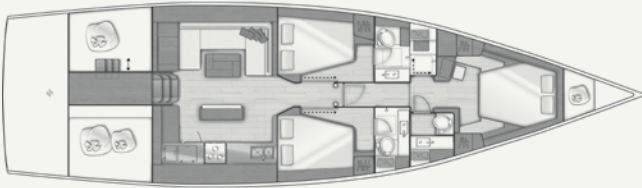

LET
THE SEA
SET YOU
FREE

GONE SAILING

GENERAL SPECIFICATIONS | CARACTÉRISTIQUES GÉNÉRALES

Naval architect	Berret Racoupeau	Architecte naval	Berret Racoupeau
Interior design	Nauta Design	Design d'intérieur	Nauta Design
Length overall	58'4"	Longueur hors-tout	17,78 m
Hull length	55'1"	Longueur de coque	16,80 m
Hull beam	16'4"	Largeur de coque	4,97 m
Light displacement	41,391 lbs	Déplacement léger	18 780 kg
Deep draft	7'10"	Tirant d'eau long	2,40 m
Shallow draft	6'10"	Tirant d'eau court	1,85 m
Mainsail area	796 sq ft	Surface Grand-voile	74 m ²
Genoa area	845 sq ft	Surface Genois	78,5 m ²
Max fuel capacity	219 US gal	Réservoir carburant	830 L
Max water capacity	256 US gal	Réservoir eau	970 L
Engine power	80/110 HP	Puissance moteur	80/110 CV
CE Certification	A10/B11/C16	Certification CE	A10/B11/C16

PLANS

3 CABINS • 3 CABINES

3 CABINS + OPTIONAL OCCASIONAL BERTH • 3 CABINES + COUCHAGE D'APPOINT OPTIONNEL

GENERAL SPECIFICATIONS | CARACTÉRISTIQUES GÉNÉRALES

Naval architect	Berret Racoupeau	Architecte naval	Berret Racoupeau
Interior design	Nauta Design	Design d'intérieur	Nauta Design
Length overall	52'4"	Longueur hors-tout	15,95 m
Hull length	49'2"	Longueur de coque	14,98 m
Hull beam	15'11"	Largeur de coque	4,86 m
Light displacement	34,195 lbs	Déplacement léger	15 515 kg
Deep draft	7'3"	Tirant d'eau long	2,20 m
Shallow draft	6'1"	Tirant d'eau court	1,85 m
Mainsail area	678 sq ft	Surface Grand-voile	63 m ²
Genoa area	646 sq ft	Surface Genois	60 m ²
Max fuel capacity	219 US gal	Réservoir carburant	830 L
Max water capacity	193 US gal	Réservoir eau	730 L
Engine power	80 HP	Puissance moteur	80 CV
CE Certification	A9/B10/C14	Certification CE	A9/B10/C14