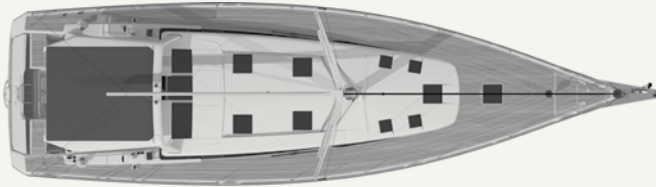

LET
THE SEA
SET YOU
FREE

GONE SAILING

GENERAL SPECIFICATIONS | CARACTÉRISTIQUES GÉNÉRALES

Naval architect	Berret Racoupeau	Architecte naval	Berret Racoupeau
Interior design	Nauta Design	Design d'intérieur	Nauta Design
Length overall	58'4"	Longueur hors-tout	17,78 m
Hull length	55'1"	Longueur de coque	16,80 m
Hull beam	16'4"	Largeur de coque	4,97 m
Light displacement	41,391 lbs	Déplacement léger	18 780 kg
Deep draft	7'10"	Tirant d'eau long	2,40 m
Shallow draft	6'10"	Tirant d'eau court	1,85 m
Mainsail area	796 sq ft	Surface Grand-voile	74 m ²
Genoa area	845 sq ft	Surface Genois	78,5 m ²
Max fuel capacity	219 US gal	Réservoir carburant	830 L
Max water capacity	256 US gal	Réservoir eau	970 L
Engine power	80/110 HP	Puissance moteur	80/110 CV
CE Certification	A10/B11/C16	Certification CE	A10/B11/C16

PLANS

3 CABINS • 3 CABINES

3 CABINS + OPTIONAL OCCASIONAL BERTH • 3 CABINES + COUCHAGE D'APPOINT OPTIONNEL

GENERAL SPECIFICATIONS | CARACTÉRISTIQUES GÉNÉRALES

Naval architect	Berret Racoupeau	Architecte naval	Berret Racoupeau
Interior design	Nauta Design	Design d'intérieur	Nauta Design
Length overall	52'4"	Longueur hors-tout	15,95 m
Hull length	49'2"	Longueur de coque	14,98 m
Hull beam	15'11"	Largeur de coque	4,86 m
Light displacement	34,195 lbs	Déplacement léger	15 515 kg
Deep draft	7'3"	Tirant d'eau long	2,20 m
Shallow draft	6'1"	Tirant d'eau court	1,85 m
Mainsail area	678 sq ft	Surface Grand-voile	63 m ²
Genoa area	646 sq ft	Surface Genois	60 m ²
Max fuel capacity	219 US gal	Réservoir carburant	830 L
Max water capacity	193 US gal	Réservoir eau	730 L
Engine power	80 HP	Puissance moteur	80 CV
CE Certification	A9/B10/C14	Certification CE	A9/B10/C14